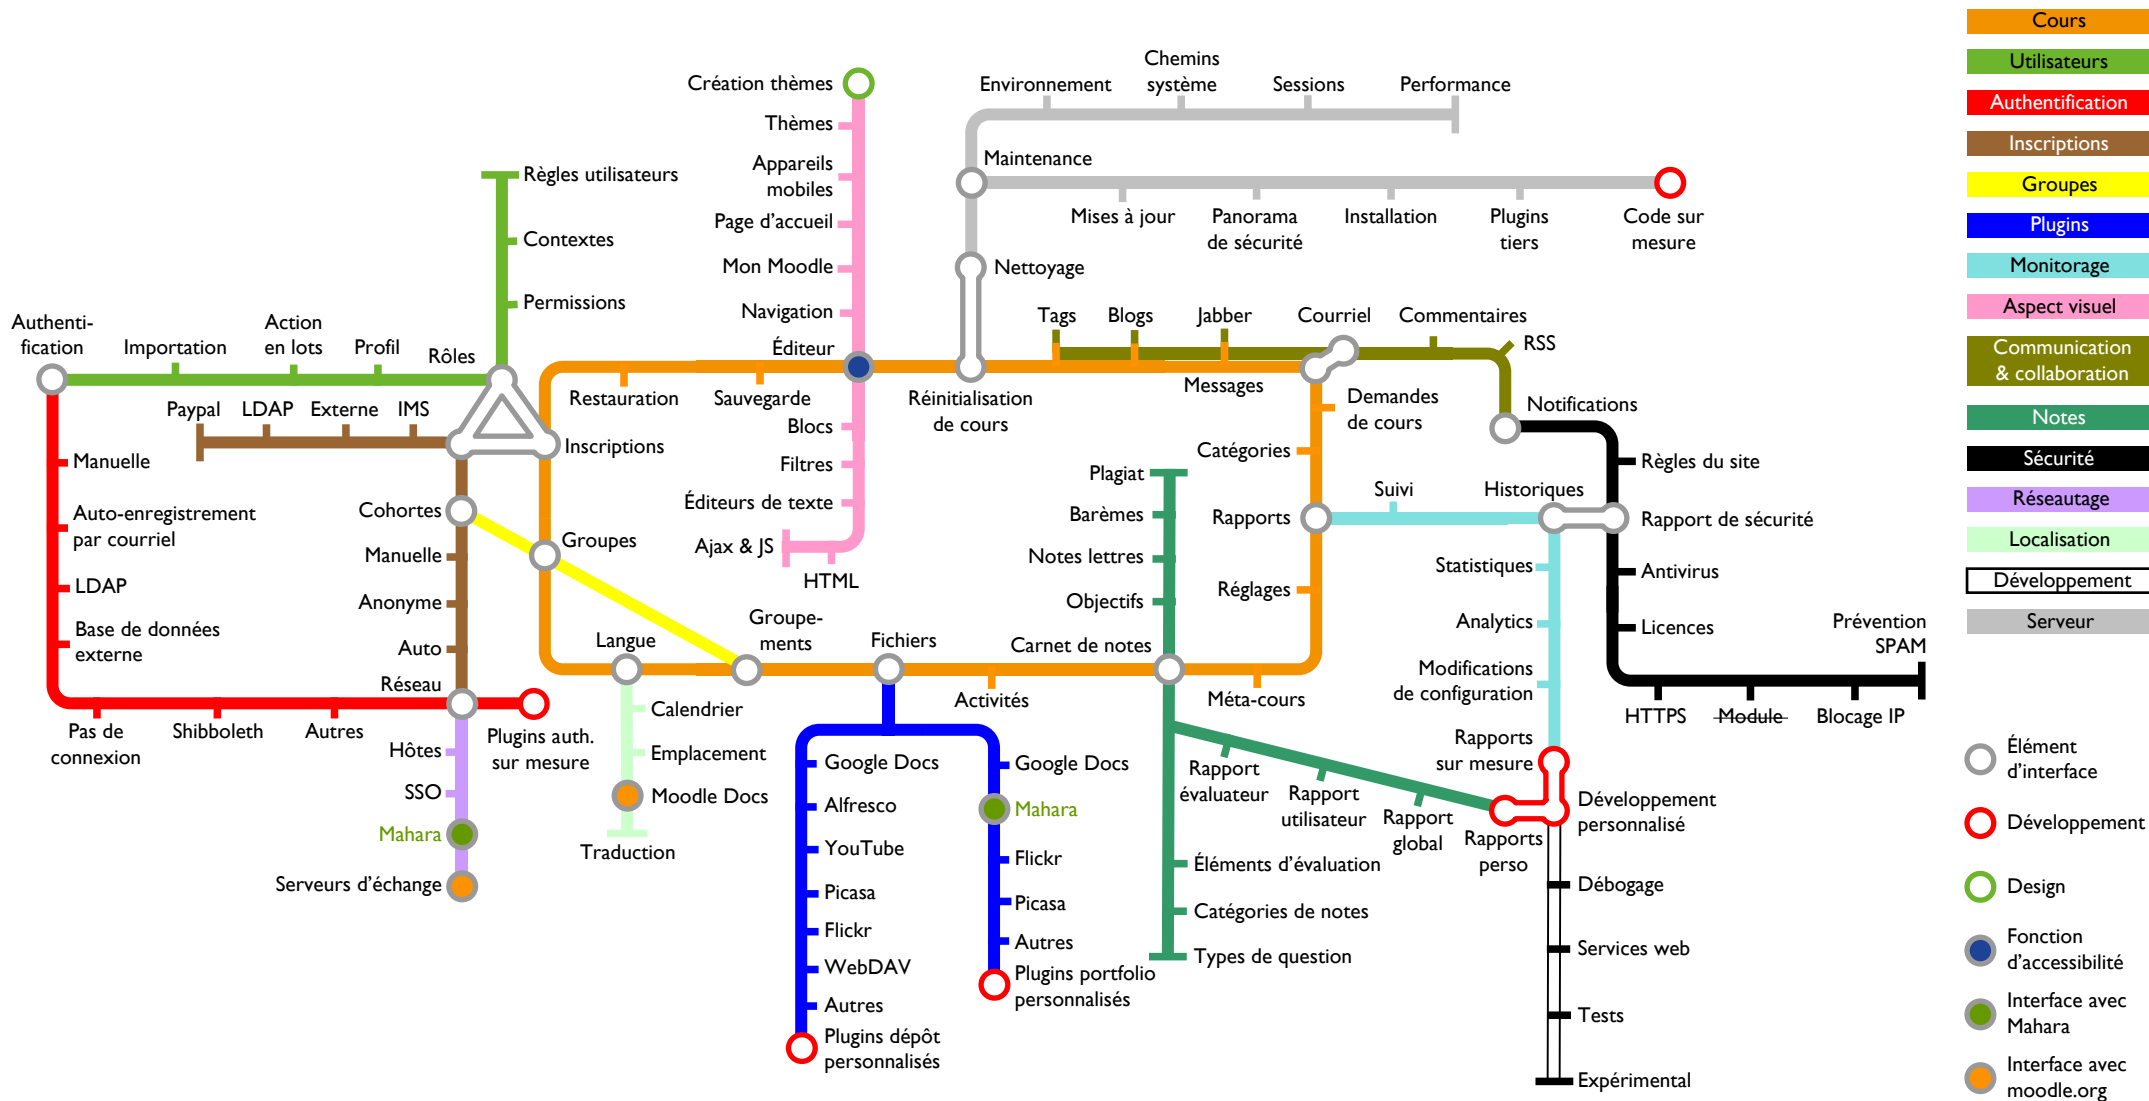

Carte d'orientation pour administrateurs Moodle 2

D'après MoodleAdminMap de **SynergyLearning**
 Traduction et adaptation : Nicolas Martignoni
 Centre fri-tic, Fribourg, Suisse, www.fri-tic.ch